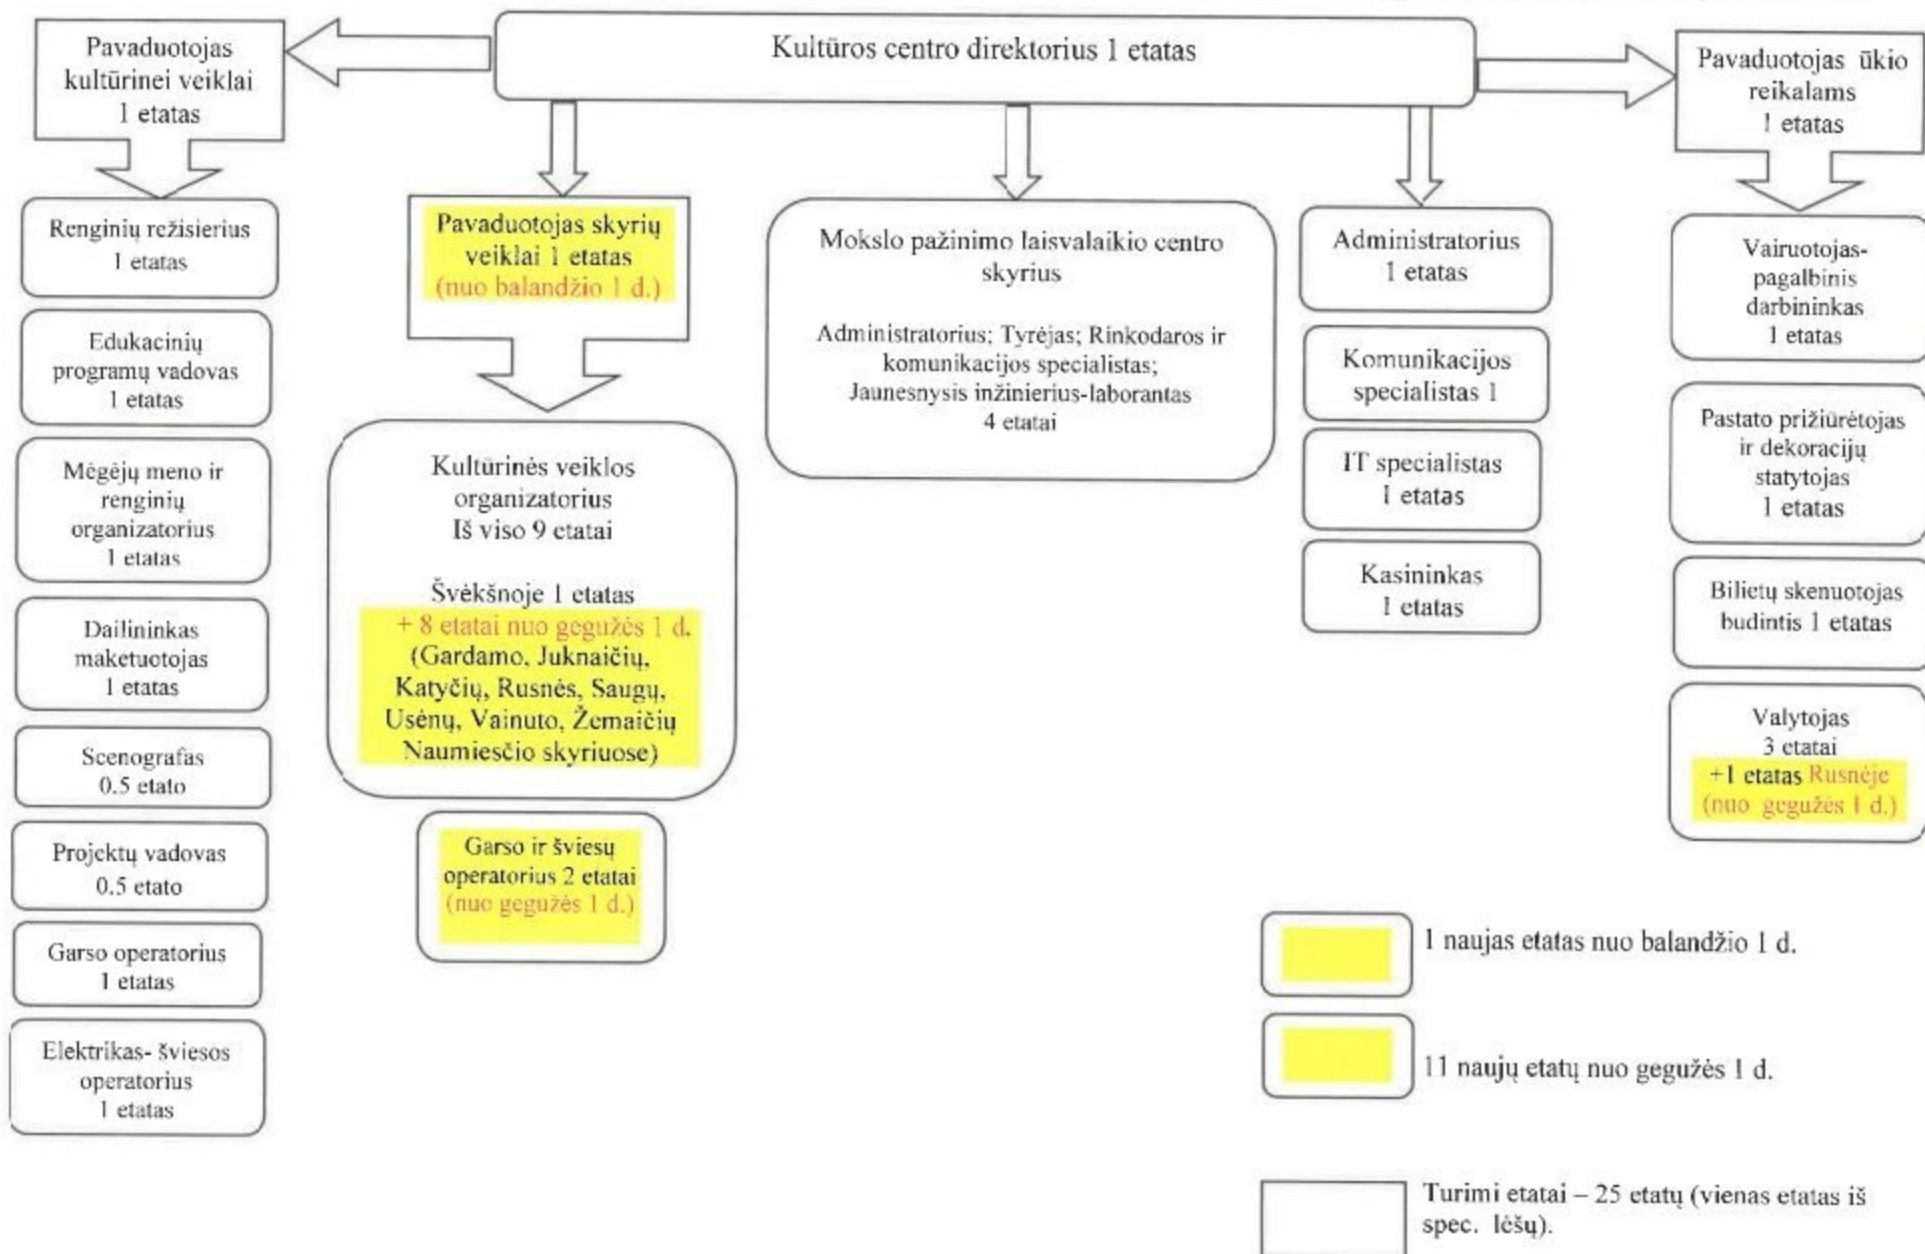

ŠILUTĖS KULTŪROS IR PRAMOGŲ CENTRO STRUKTŪRA

PATVIRTINTA Šilutės kultūros ir pramogų centro direktoriaus 2024-02-19 įsakymu Nr. V1-7

1 naujas etatas nuo balandžio 1 d.

11 naujų etatų nuo gegužės 1 d.

Turimi etatai – 25 etatų (vienas etatas iš spec. lėšų).

Iš viso nuo 2024 m. gegužės 1 d. 37 etatai